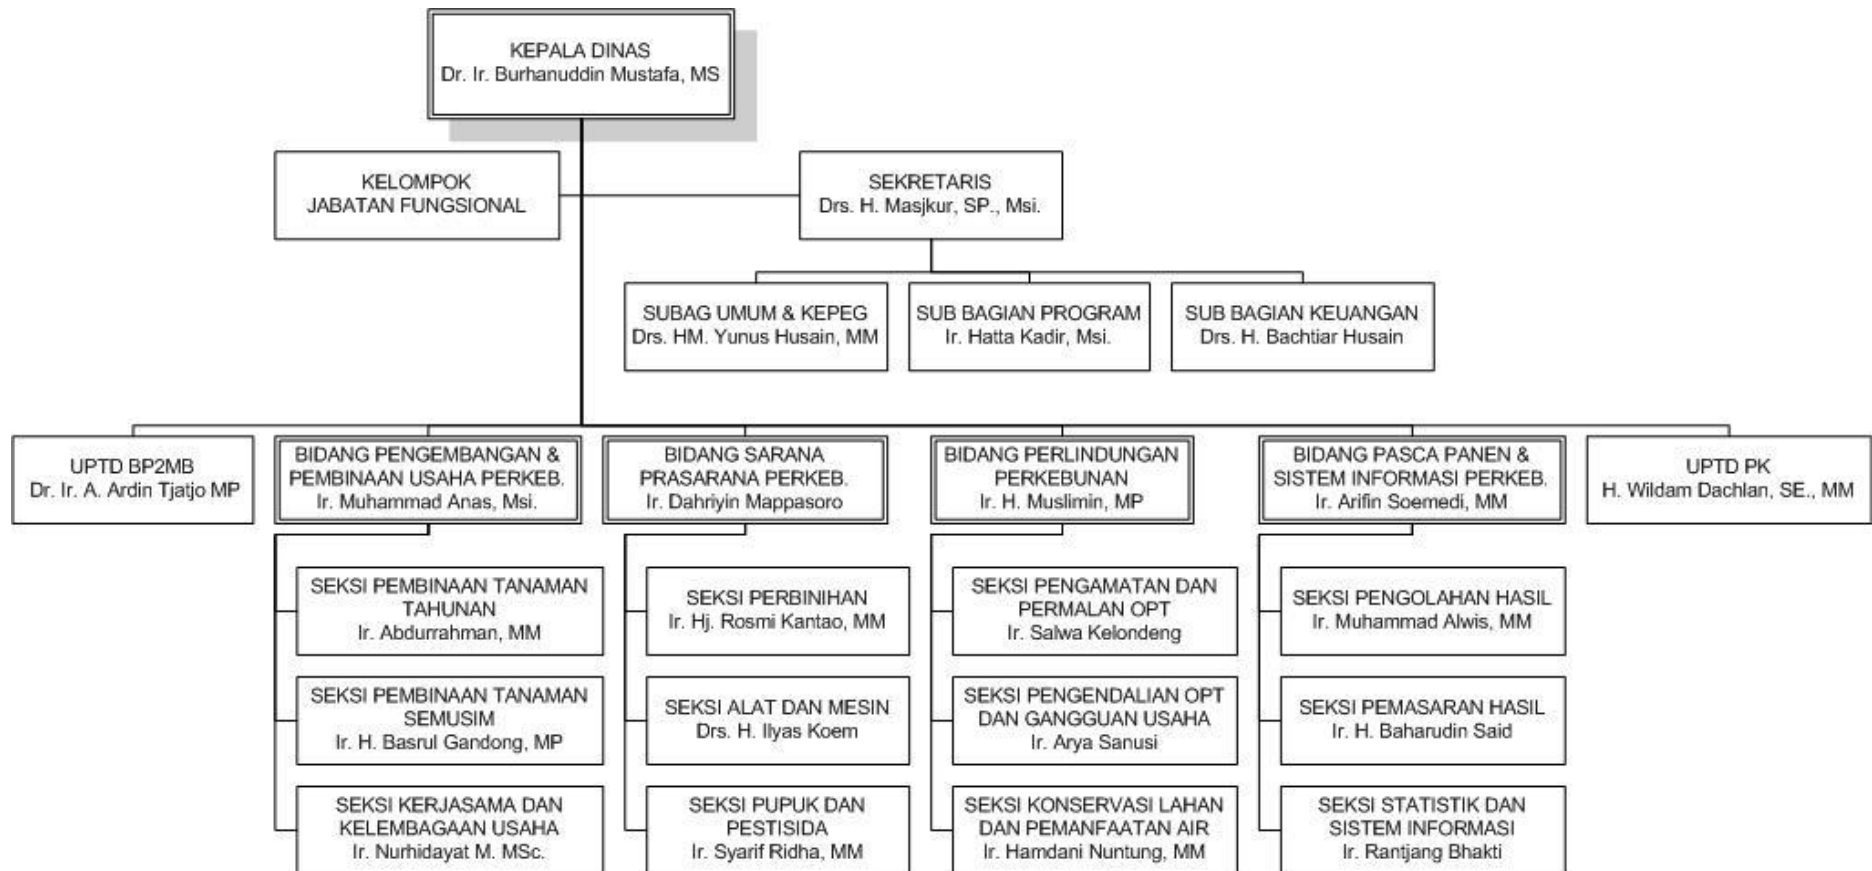

STRUKTUR ORGANISASI

DINAS PERKEBUNAN PROVINSI SULAWESI SELATAN

STRUKTUR ORGANISASI

UPTD BALAI PROTEKSI TANAMAN DAN PENGAWASAN, PENGUJIAN MUTU BENIH PERKEBUNAN (BPTP2MBP), DINAS PERKEBUNAN PROVINSI SULAWESI SELATAN

STRUKTUR ORGANISASI

UPTD PENGELOLAAN KEBUN (PK), DINAS PERKEBUNAN PROVINSI SULAWESI SELATAN